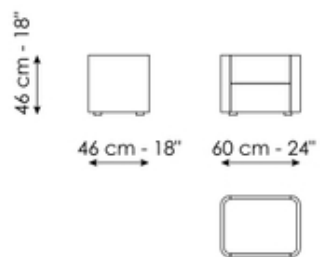

Fiche de données

Arragan drawer chest

Longueur: 130cm
Profondeur: 54cm
Hauteur: 67cm

Arragan bedside table 60

Longueur: 60cm
Profondeur: 46cm
Hauteur: 46cm

Arragan bedside table 80

Longueur: 80cm
Profondeur: 46cm
Hauteur: 46cm