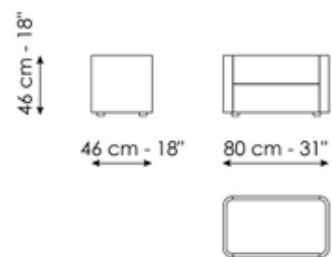

Fiche de données

Arragan drawer chest

Longueur: 130cm
Profondeur: 54cm
Hauteur: 67cm

Arragan bedside table 60

Longueur: 60cm
Profondeur: 46cm
Hauteur: 46cm

Arragan bedside table 80

Longueur: 80cm
Profondeur: 46cm
Hauteur: 46cm