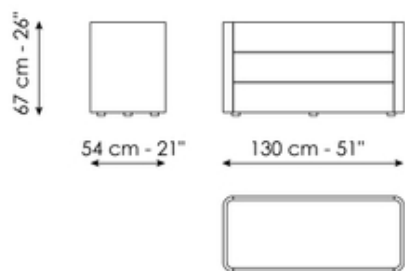

Fiche de données

Arragan drawer chest

Longueur: 130cm
Profondeur: 54cm
Hauteur: 67cm

Arragan bedside table 60

Longueur: 60cm
Profondeur: 46cm
Hauteur: 46cm

Arragan bedside table 80

Longueur: 80cm
Profondeur: 46cm
Hauteur: 46cm