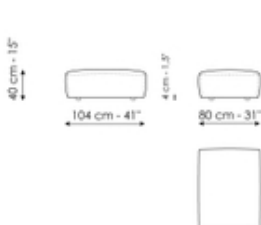

Fiche de données

Élément terminal

Longueur: 150cm
Profondeur: 104cm
Hauteur: 84cm

Élément terminal

Longueur: 135cm
Profondeur: 104cm
Hauteur: 84cm

Élément terminal

Longueur: 120cm
Profondeur: 104cm
Hauteur: 84cm

Angle

Longueur: 104cm
Profondeur: 104cm
Hauteur: 84cm

Élément central

Longueur: 100cm
Profondeur: 104cm
Hauteur: 84cm

Chaise longue

Longueur: 164cm
Profondeur: 120cm
Hauteur: 84cm

Penisola

Longueur: 164cm

Pouf

Longueur: 80cm

Pouf

Longueur: 104cm

Profondeur: 104cm
Hauteur: 84cm

Profondeur: 104cm
Hauteur: 40cm

Profondeur: 104cm
Hauteur: 40cm

Élément terminal hi

Longueur: 135cm
Profondeur: 104cm
Hauteur: 84cm

Élément terminal hi

Longueur: 120cm
Profondeur: 104cm
Hauteur: 84cm

Longueur: 300cm
Profondeur: 104cm
Hauteur: 84cm

Longueur: 344cm
Profondeur: 164cm
Hauteur: 84cm