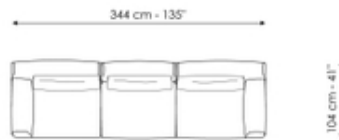

Fiche de données

Élément terminal

Longueur: 150cm
Profondeur: 104cm
Hauteur: 84cm

Élément terminal

Longueur: 135cm
Profondeur: 104cm
Hauteur: 84cm

Élément terminal

Longueur: 120cm
Profondeur: 104cm
Hauteur: 84cm

Angle

Longueur: 104cm
Profondeur: 104cm
Hauteur: 84cm

Élément central

Longueur: 100cm
Profondeur: 104cm
Hauteur: 84cm

Chaise longue

Longueur: 164cm
Profondeur: 120cm
Hauteur: 84cm

Penisola

Longueur: 164cm

Pouf

Longueur: 80cm

Pouf

Longueur: 104cm

Profondeur: 104cm
Hauteur: 84cm

Profondeur: 104cm
Hauteur: 40cm

Profondeur: 104cm
Hauteur: 40cm

Élément terminal hi

Longueur: 135cm
Profondeur: 104cm
Hauteur: 84cm

Élément terminal hi

Longueur: 120cm
Profondeur: 104cm
Hauteur: 84cm

Longueur: 300cm
Profondeur: 104cm
Hauteur: 84cm

Longueur: 344cm
Profondeur: 164cm
Hauteur: 84cm