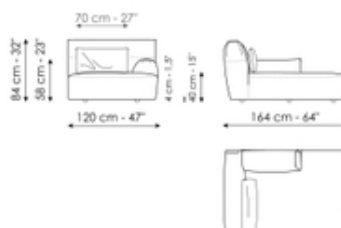

Fiche de données

Élément terminal

Longueur: 150cm
Profondeur: 104cm
Hauteur: 84cm

Élément terminal

Longueur: 135cm
Profondeur: 104cm
Hauteur: 84cm

Élément terminal

Longueur: 120cm
Profondeur: 104cm
Hauteur: 84cm

Angle

Longueur: 104cm
Profondeur: 104cm
Hauteur: 84cm

Élément central

Longueur: 100cm
Profondeur: 104cm
Hauteur: 84cm

Chaise longue

Longueur: 164cm
Profondeur: 120cm
Hauteur: 84cm

Penisola

Longueur: 164cm

Pouf

Longueur: 80cm

Pouf

Longueur: 104cm

Profondeur: 104cm
Hauteur: 84cm

Profondeur: 104cm
Hauteur: 40cm

Profondeur: 104cm
Hauteur: 40cm

Élément terminal hi

Longueur: 135cm
Profondeur: 104cm
Hauteur: 84cm

Élément terminal hi

Longueur: 120cm
Profondeur: 104cm
Hauteur: 84cm

Longueur: 300cm
Profondeur: 104cm
Hauteur: 84cm

Longueur: 344cm
Profondeur: 164cm
Hauteur: 84cm