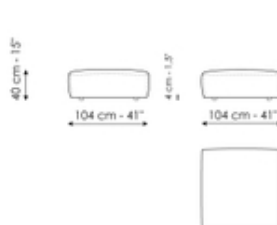

Fiche de données

Élément terminal

Longueur: 150cm
Profondeur: 104cm
Hauteur: 84cm

Élément terminal

Longueur: 135cm
Profondeur: 104cm
Hauteur: 84cm

Élément terminal

Longueur: 120cm
Profondeur: 104cm
Hauteur: 84cm

Angle

Longueur: 104cm
Profondeur: 104cm
Hauteur: 84cm

Élément central

Longueur: 100cm
Profondeur: 104cm
Hauteur: 84cm

Chaise longue

Longueur: 164cm
Profondeur: 120cm
Hauteur: 84cm

Penisola

Longueur: 164cm

Pouf

Longueur: 80cm

Pouf

Longueur: 104cm

Profondeur: 104cm
Hauteur: 84cm

Profondeur: 104cm
Hauteur: 40cm

Profondeur: 104cm
Hauteur: 40cm

Élément terminal hi

Longueur: 135cm
Profondeur: 104cm
Hauteur: 84cm

Élément terminal hi

Longueur: 120cm
Profondeur: 104cm
Hauteur: 84cm

Longueur: 300cm
Profondeur: 104cm
Hauteur: 84cm

Longueur: 344cm
Profondeur: 164cm
Hauteur: 84cm