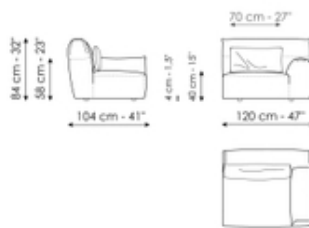

Fiche de données

Élément terminal

Longueur: 150cm
Profondeur: 104cm
Hauteur: 84cm

Élément terminal

Longueur: 135cm
Profondeur: 104cm
Hauteur: 84cm

Élément terminal

Longueur: 120cm
Profondeur: 104cm
Hauteur: 84cm

Angle

Longueur: 104cm
Profondeur: 104cm
Hauteur: 84cm

Élément central

Longueur: 100cm
Profondeur: 104cm
Hauteur: 84cm

Chaise longue

Longueur: 164cm
Profondeur: 120cm
Hauteur: 84cm

Penisola

Longueur: 164cm

Pouf

Longueur: 80cm

Pouf

Longueur: 104cm

Profondeur: 104cm
Hauteur: 84cm

Profondeur: 104cm
Hauteur: 40cm

Profondeur: 104cm
Hauteur: 40cm

Élément terminal hi

Longueur: 135cm
Profondeur: 104cm
Hauteur: 84cm

Élément terminal hi

Longueur: 120cm
Profondeur: 104cm
Hauteur: 84cm

Longueur: 300cm
Profondeur: 104cm
Hauteur: 84cm

Longueur: 344cm
Profondeur: 164cm
Hauteur: 84cm