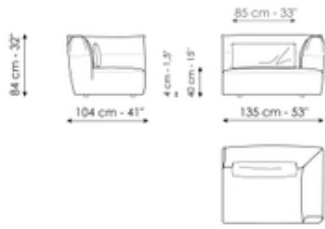

Fiche de données

Élément terminal

Longueur: 150cm
Profondeur: 104cm
Hauteur: 84cm

Élément terminal

Longueur: 135cm
Profondeur: 104cm
Hauteur: 84cm

Élément terminal

Longueur: 120cm
Profondeur: 104cm
Hauteur: 84cm

Angle

Longueur: 104cm
Profondeur: 104cm
Hauteur: 84cm

Élément central

Longueur: 100cm
Profondeur: 104cm
Hauteur: 84cm

Chaise longue

Longueur: 164cm
Profondeur: 120cm
Hauteur: 84cm

Penisola

Longueur: 164cm

Pouf

Longueur: 80cm

Pouf

Longueur: 104cm

Profondeur: 104cm
Hauteur: 84cm

Profondeur: 104cm
Hauteur: 40cm

Profondeur: 104cm
Hauteur: 40cm

Élément terminal hi

Longueur: 135cm
Profondeur: 104cm
Hauteur: 84cm

Élément terminal hi

Longueur: 120cm
Profondeur: 104cm
Hauteur: 84cm

Longueur: 300cm
Profondeur: 104cm
Hauteur: 84cm

Longueur: 344cm
Profondeur: 164cm
Hauteur: 84cm