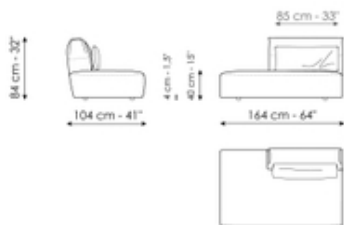

Fiche de données

Élément terminal

Longueur: 150cm
Profondeur: 104cm
Hauteur: 84cm

Élément terminal

Longueur: 135cm
Profondeur: 104cm
Hauteur: 84cm

Élément terminal

Longueur: 120cm
Profondeur: 104cm
Hauteur: 84cm

Angle

Longueur: 104cm
Profondeur: 104cm
Hauteur: 84cm

Élément central

Longueur: 100cm
Profondeur: 104cm
Hauteur: 84cm

Chaise longue

Longueur: 164cm
Profondeur: 120cm
Hauteur: 84cm

Penisola

Longueur: 164cm

Pouf

Longueur: 80cm

Pouf

Longueur: 104cm

Profondeur: 104cm
Hauteur: 84cm

Profondeur: 104cm
Hauteur: 40cm

Profondeur: 104cm
Hauteur: 40cm

Élément terminal hi

Longueur: 135cm
Profondeur: 104cm
Hauteur: 84cm

Élément terminal hi

Longueur: 120cm
Profondeur: 104cm
Hauteur: 84cm

Longueur: 300cm
Profondeur: 104cm
Hauteur: 84cm

Longueur: 344cm
Profondeur: 164cm
Hauteur: 84cm