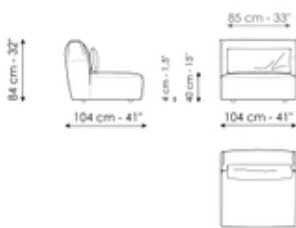

Fiche de données

Élément terminal

Longueur: 150cm
Profondeur: 104cm
Hauteur: 84cm

Élément terminal

Longueur: 135cm
Profondeur: 104cm
Hauteur: 84cm

Élément terminal

Longueur: 120cm
Profondeur: 104cm
Hauteur: 84cm

Angle

Longueur: 104cm
Profondeur: 104cm
Hauteur: 84cm

Élément central

Longueur: 100cm
Profondeur: 104cm
Hauteur: 84cm

Chaise longue

Longueur: 164cm
Profondeur: 120cm
Hauteur: 84cm

Penisola

Longueur: 164cm

Pouf

Longueur: 80cm

Pouf

Longueur: 104cm

Profondeur: 104cm
Hauteur: 84cm

Profondeur: 104cm
Hauteur: 40cm

Profondeur: 104cm
Hauteur: 40cm

Élément terminal hi

Longueur: 135cm
Profondeur: 104cm
Hauteur: 84cm

Élément terminal hi

Longueur: 120cm
Profondeur: 104cm
Hauteur: 84cm

Longueur: 300cm
Profondeur: 104cm
Hauteur: 84cm

Longueur: 344cm
Profondeur: 164cm
Hauteur: 84cm