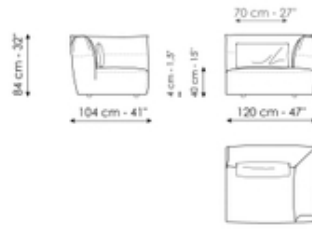

Fiche de données

Élément terminal

Longueur: 150cm
Profondeur: 104cm
Hauteur: 84cm

Élément terminal

Longueur: 135cm
Profondeur: 104cm
Hauteur: 84cm

Élément terminal

Longueur: 120cm
Profondeur: 104cm
Hauteur: 84cm

Angle

Longueur: 104cm
Profondeur: 104cm
Hauteur: 84cm

Élément central

Longueur: 100cm
Profondeur: 104cm
Hauteur: 84cm

Chaise longue

Longueur: 164cm
Profondeur: 120cm
Hauteur: 84cm

Penisola

Longueur: 164cm

Pouf

Longueur: 80cm

Pouf

Longueur: 104cm

Profondeur: 104cm
Hauteur: 84cm

Profondeur: 104cm
Hauteur: 40cm

Profondeur: 104cm
Hauteur: 40cm

Élément terminal hi

Longueur: 135cm
Profondeur: 104cm
Hauteur: 84cm

Élément terminal hi

Longueur: 120cm
Profondeur: 104cm
Hauteur: 84cm

Longueur: 300cm
Profondeur: 104cm
Hauteur: 84cm

Longueur: 344cm
Profondeur: 164cm
Hauteur: 84cm