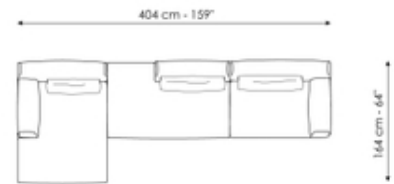

Fiche de données

Élément terminal

Longueur: 150cm
Profondeur: 104cm
Hauteur: 84cm

Élément terminal

Longueur: 135cm
Profondeur: 104cm
Hauteur: 84cm

Élément terminal

Longueur: 120cm
Profondeur: 104cm
Hauteur: 84cm

Pouf

Longueur: 80cm

Pouf

Longueur: 104cm

Profondeur: 104cm
Hauteur: 84cm

Profondeur: 104cm
Hauteur: 40cm

Profondeur: 104cm
Hauteur: 40cm

Élément terminal hi

Longueur: 135cm
Profondeur: 104cm
Hauteur: 84cm

Élément terminal hi

Longueur: 120cm
Profondeur: 104cm
Hauteur: 84cm

Longueur: 300cm
Profondeur: 104cm
Hauteur: 84cm

Longueur: 344cm
Profondeur: 164cm
Hauteur: 84cm

Longueur: 344cm
Profondeur: 104cm
Hauteur: 84cm

Longueur: 404cm
Profondeur: 164cm
Hauteur: 84cm

Longueur: 432cm
Profondeur: 268cm
Hauteur: 84cm

Longueur: 432cm
Profondeur: 372cm
Hauteur: 84cm

Finishes

Pieds