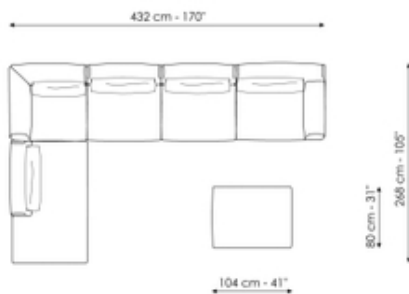

Fiche de données

Élément terminal

Longueur: 150cm
Profondeur: 104cm
Hauteur: 84cm

Élément terminal

Longueur: 135cm
Profondeur: 104cm
Hauteur: 84cm

Élément terminal

Longueur: 120cm
Profondeur: 104cm
Hauteur: 84cm

Pouf

Longueur: 80cm

Pouf

Longueur: 104cm

Profondeur: 104cm
Hauteur: 84cm

Profondeur: 104cm
Hauteur: 40cm

Profondeur: 104cm
Hauteur: 40cm

Élément terminal hi

Longueur: 135cm
Profondeur: 104cm
Hauteur: 84cm

Élément terminal hi

Longueur: 120cm
Profondeur: 104cm
Hauteur: 84cm

Longueur: 300cm
Profondeur: 104cm
Hauteur: 84cm

Longueur: 344cm
Profondeur: 164cm
Hauteur: 84cm

Longueur: 344cm
Profondeur: 104cm
Hauteur: 84cm

Longueur: 404cm
Profondeur: 164cm
Hauteur: 84cm

Longueur: 432cm
Profondeur: 268cm
Hauteur: 84cm

Longueur: 432cm
Profondeur: 372cm
Hauteur: 84cm

Finishes

Pieds