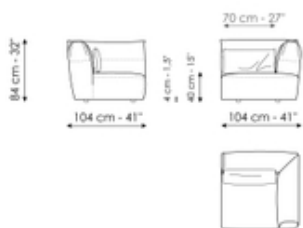

Fiche de données

Élément terminal

Longueur: 150cm
Profondeur: 104cm
Hauteur: 84cm

Élément terminal

Longueur: 135cm
Profondeur: 104cm
Hauteur: 84cm

Élément terminal

Longueur: 120cm
Profondeur: 104cm
Hauteur: 84cm

Angle

Longueur: 104cm
Profondeur: 104cm
Hauteur: 84cm

Élément central

Longueur: 100cm
Profondeur: 104cm
Hauteur: 84cm

Chaise longue

Longueur: 164cm
Profondeur: 120cm
Hauteur: 84cm

Penisola

Longueur: 164cm

Pouf

Longueur: 80cm

Pouf

Longueur: 104cm

Profondeur: 104cm
Hauteur: 84cm

Profondeur: 104cm
Hauteur: 40cm

Profondeur: 104cm
Hauteur: 40cm

Élément terminal hi

Longueur: 135cm
Profondeur: 104cm
Hauteur: 84cm

Élément terminal hi

Longueur: 120cm
Profondeur: 104cm
Hauteur: 84cm

Longueur: 300cm
Profondeur: 104cm
Hauteur: 84cm

Longueur: 344cm
Profondeur: 164cm
Hauteur: 84cm