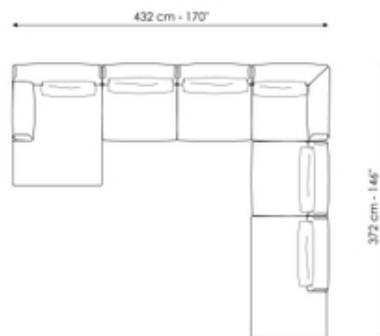

Fiche de données

Élément terminal

Longueur: 150cm
Profondeur: 104cm
Hauteur: 84cm

Élément terminal

Longueur: 135cm
Profondeur: 104cm
Hauteur: 84cm

Élément terminal

Longueur: 120cm
Profondeur: 104cm
Hauteur: 84cm

Pouf

Longueur: 80cm

Pouf

Longueur: 104cm

Profondeur: 104cm
Hauteur: 84cm

Profondeur: 104cm
Hauteur: 40cm

Profondeur: 104cm
Hauteur: 40cm

Élément terminal hi

Longueur: 135cm
Profondeur: 104cm
Hauteur: 84cm

Élément terminal hi

Longueur: 120cm
Profondeur: 104cm
Hauteur: 84cm

Longueur: 300cm
Profondeur: 104cm
Hauteur: 84cm

Longueur: 344cm
Profondeur: 164cm
Hauteur: 84cm

Longueur: 344cm
Profondeur: 104cm
Hauteur: 84cm

Longueur: 404cm
Profondeur: 164cm
Hauteur: 84cm

Longueur: 432cm
Profondeur: 268cm
Hauteur: 84cm

Longueur: 432cm
Profondeur: 372cm
Hauteur: 84cm

Finishes

Pieds