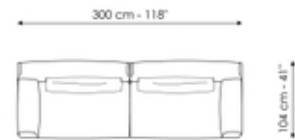

Fiche de données

Élément terminal

Longueur: 150cm
Profondeur: 104cm
Hauteur: 84cm

Élément terminal

Longueur: 135cm
Profondeur: 104cm
Hauteur: 84cm

Élément terminal

Longueur: 120cm
Profondeur: 104cm
Hauteur: 84cm

Angle

Longueur: 104cm
Profondeur: 104cm
Hauteur: 84cm

Élément central

Longueur: 100cm
Profondeur: 104cm
Hauteur: 84cm

Chaise longue

Longueur: 164cm
Profondeur: 120cm
Hauteur: 84cm

Penisola

Longueur: 164cm

Pouf

Longueur: 80cm

Pouf

Longueur: 104cm

Profondeur: 104cm
Hauteur: 84cm

Profondeur: 104cm
Hauteur: 40cm

Profondeur: 104cm
Hauteur: 40cm

Élément terminal hi

Longueur: 135cm
Profondeur: 104cm
Hauteur: 84cm

Élément terminal hi

Longueur: 120cm
Profondeur: 104cm
Hauteur: 84cm

Longueur: 300cm
Profondeur: 104cm
Hauteur: 84cm

Longueur: 344cm
Profondeur: 164cm
Hauteur: 84cm