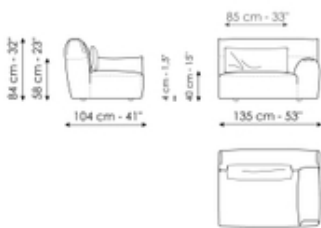

Fiche de données

Élément terminal

Longueur: 150cm
Profondeur: 104cm
Hauteur: 84cm

Élément terminal

Longueur: 135cm
Profondeur: 104cm
Hauteur: 84cm

Élément terminal

Longueur: 120cm
Profondeur: 104cm
Hauteur: 84cm

Angle

Longueur: 104cm
Profondeur: 104cm
Hauteur: 84cm

Élément central

Longueur: 100cm
Profondeur: 104cm
Hauteur: 84cm

Chaise longue

Longueur: 164cm
Profondeur: 120cm
Hauteur: 84cm

Penisola

Longueur: 164cm

Pouf

Longueur: 80cm

Pouf

Longueur: 104cm

Profondeur: 104cm
Hauteur: 84cm

Profondeur: 104cm
Hauteur: 40cm

Profondeur: 104cm
Hauteur: 40cm

Élément terminal hi

Longueur: 135cm
Profondeur: 104cm
Hauteur: 84cm

Élément terminal hi

Longueur: 120cm
Profondeur: 104cm
Hauteur: 84cm

Longueur: 300cm
Profondeur: 104cm
Hauteur: 84cm

Longueur: 344cm
Profondeur: 164cm
Hauteur: 84cm