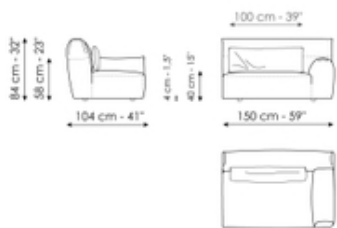

Fiche de données

Élément terminal

Longueur: 150cm
Profondeur: 104cm
Hauteur: 84cm

Élément terminal

Longueur: 135cm
Profondeur: 104cm
Hauteur: 84cm

Élément terminal

Longueur: 120cm
Profondeur: 104cm
Hauteur: 84cm

Angle

Longueur: 104cm
Profondeur: 104cm
Hauteur: 84cm

Élément central

Longueur: 100cm
Profondeur: 104cm
Hauteur: 84cm

Chaise longue

Longueur: 164cm
Profondeur: 120cm
Hauteur: 84cm

Penisola

Longueur: 164cm

Pouf

Longueur: 80cm

Pouf

Longueur: 104cm

Profondeur: 104cm
Hauteur: 84cm

Profondeur: 104cm
Hauteur: 40cm

Profondeur: 104cm
Hauteur: 40cm

Élément terminal hi

Longueur: 135cm
Profondeur: 104cm
Hauteur: 84cm

Élément terminal hi

Longueur: 120cm
Profondeur: 104cm
Hauteur: 84cm

Longueur: 300cm
Profondeur: 104cm
Hauteur: 84cm

Longueur: 344cm
Profondeur: 164cm
Hauteur: 84cm