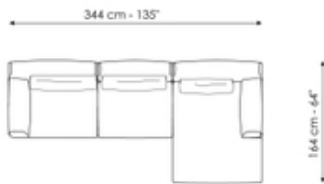

Fiche de données

Élément terminal

Longueur: 150cm
Profondeur: 104cm
Hauteur: 84cm

Élément terminal

Longueur: 135cm
Profondeur: 104cm
Hauteur: 84cm

Élément terminal

Longueur: 120cm
Profondeur: 104cm
Hauteur: 84cm

Angle

Longueur: 104cm
Profondeur: 104cm
Hauteur: 84cm

Élément central

Longueur: 100cm
Profondeur: 104cm
Hauteur: 84cm

Chaise longue

Longueur: 164cm
Profondeur: 120cm
Hauteur: 84cm

Penisola

Longueur: 164cm

Pouf

Longueur: 80cm

Pouf

Longueur: 104cm

Profondeur: 104cm
Hauteur: 84cm

Profondeur: 104cm
Hauteur: 40cm

Profondeur: 104cm
Hauteur: 40cm

Élément terminal hi

Longueur: 135cm
Profondeur: 104cm
Hauteur: 84cm

Élément terminal hi

Longueur: 120cm
Profondeur: 104cm
Hauteur: 84cm

Longueur: 300cm
Profondeur: 104cm
Hauteur: 84cm

Longueur: 344cm
Profondeur: 164cm
Hauteur: 84cm