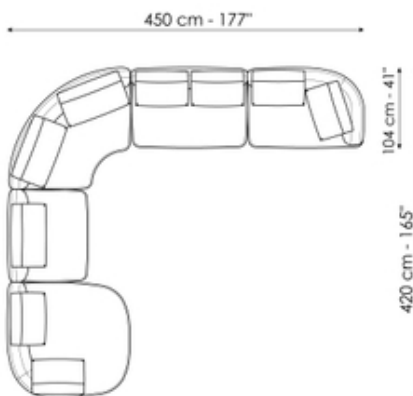

## Chaise longue 120

Width: 120cm

Depth: 115cm  
Height: 86cm

Depth: 160cm  
Height: 86cm

Depth: 160cm  
Height: 86cm

**Penisola**

Width: 150cm  
Depth: 104cm  
Height: 86cm

**Corner 104 x 104**

Width: 104cm  
Depth: 104cm  
Height: 86cm

**Curved corner 150 x 150**

Width: 150cm  
Depth: 150cm  
Height: 86cm

**Pouf 150 x 101**

Width: 150cm  
Depth: 101cm  
Height: 40cm

**Pouf 120 x 101**

Width: 120cm  
Depth: 101cm  
Height: 40cm

**Pouf 101 x 101**

Width: 101cm  
Depth: 101cm  
Height: 40cm

**Curved pouf 180 x 115**

Width: 180cm

**Composition 1**

Width: 450cm

**Composition 2**

Width: 420cm

Depth: 115cm  
Height: 40cm

Depth: 420cm  
Height: 86cm

Depth: 300cm  
Height: 86cm