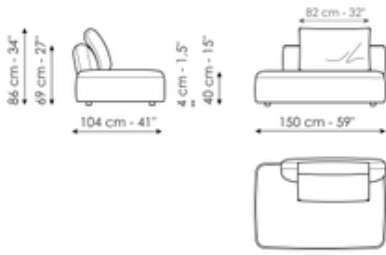

## Center section 150

Width: 150cm  
Depth: 104cm  
Height: 86cm

## Center section 120

Width: 120cm  
Depth: 104cm  
Height: 86cm

## Chaise longue 150

Width: 150cm

## Chaise longue 120

Width: 120cm

Depth: 115cm  
Height: 86cm

Depth: 160cm  
Height: 86cm

Depth: 160cm  
Height: 86cm

**Penisola**

Width: 150cm  
Depth: 104cm  
Height: 86cm

**Corner 104 x 104**