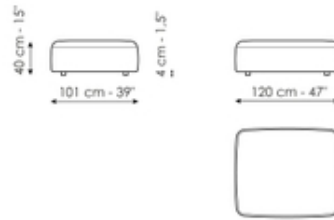

## Center section 150

Width: 150cm  
Depth: 104cm  
Height: 86cm

## Chaise longue 120

Width: 120cm

Depth: 115cm  
Height: 86cm

Depth: 160cm  
Height: 86cm

Depth: 160cm  
Height: 86cm

**Penisola**

Width: 150cm  
Depth: 104cm  
Height: 86cm

**Corner 104 x 104**

Width: 104cm  
Depth: 104cm  
Height: 86cm

**Curved corner 150 x 150**

Width: 150cm  
Depth: 150cm  
Height: 86cm

**Pouf 150 x 101**

Width: 150cm  
Depth: 101cm  
Height: 40cm

**Pouf 120 x 101**

Width: 120cm  
Depth: 101cm  
Height: 40cm

### Composition 4

Width: 472cm  
Depth: 183cm  
Height: 86cm