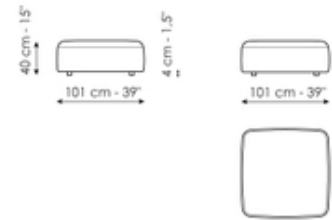

## Chaise longue 120

Width: 120cm

Depth: 115cm  
Height: 86cm

Depth: 160cm  
Height: 86cm

Depth: 160cm  
Height: 86cm

**Penisola**

Width: 150cm  
Depth: 104cm  
Height: 86cm

**Corner 104 x 104**

Width: 104cm  
Depth: 104cm  
Height: 86cm

**Curved corner 150 x 150**

Width: 150cm  
Depth: 150cm  
Height: 86cm

**Pouf 150 x 101**

Width: 150cm  
Depth: 101cm  
Height: 40cm

**Pouf 120 x 101**

Width: 120cm  
Depth: 101cm  
Height: 40cm

### Composition 4

Width: 472cm  
Depth: 183cm  
Height: 86cm

### Composition 5

Width: 450cm  
Depth: 104cm  
Height: 86cm