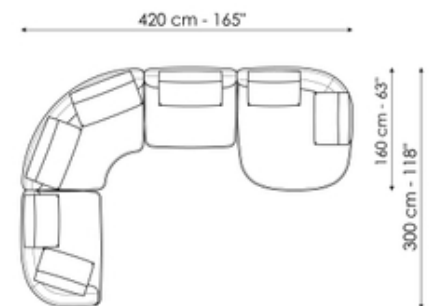

## Chaise longue 120

Width: 120cm

Depth: 115cm  
Height: 86cm

Depth: 160cm  
Height: 86cm

Depth: 160cm  
Height: 86cm

**Penisola**

Width: 150cm  
Depth: 104cm  
Height: 86cm

**Corner 104 x 104**

Width: 104cm  
Depth: 104cm  
Height: 86cm

**Curved corner 150 x 150**

Width: 150cm  
Depth: 150cm  
Height: 86cm

**Pouf 150 x 101**

Width: 150cm  
Depth: 101cm  
Height: 40cm

**Pouf 120 x 101**

Width: 120cm  
Depth: 101cm  
Height: 40cm

**Pouf 101 x 101**

Width: 101cm  
Depth: 101cm  
Height: 40cm

**Curved pouf 180 x 115**

Width: 180cm

**Composition 1**

Width: 450cm

**Composition 2**

Width: 420cm

Depth: 115cm  
Height: 40cm

Depth: 420cm  
Height: 86cm

Depth: 300cm  
Height: 86cm