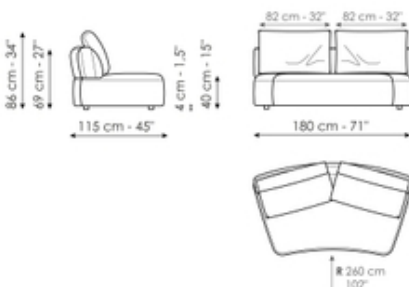

## Curved end section sofa 180

Width: 180cm  
Depth: 115cm  
Height: 86cm

## Center section 180

Width: 180cm  
Depth: 104cm  
Height: 86cm

## Center section 150

Width: 150cm  
Depth: 104cm  
Height: 86cm

## Center section 120

Width: 120cm  
Depth: 104cm  
Height: 86cm