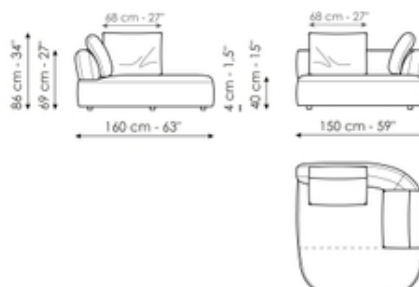

Chaise longue 150

Width: 150cm