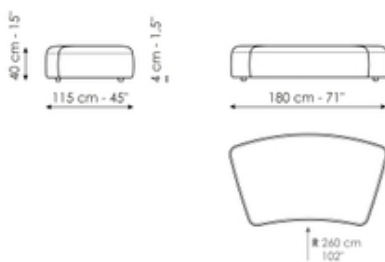

## Chaise longue 120

Width: 120cm

Depth: 115cm  
Height: 86cm

Depth: 160cm  
Height: 86cm

Depth: 160cm  
Height: 86cm

**Penisola**

Width: 150cm  
Depth: 104cm  
Height: 86cm

**Corner 104 x 104**

Width: 104cm  
Depth: 104cm  
Height: 86cm

**Curved corner 150 x 150**

Width: 150cm  
Depth: 150cm  
Height: 86cm

**Pouf 150 x 101**

Width: 150cm  
Depth: 101cm  
Height: 40cm

**Pouf 120 x 101**

Width: 120cm  
Depth: 101cm  
Height: 40cm

**Pouf 101 x 101**

Width: 101cm  
Depth: 101cm  
Height: 40cm

**Curved pouf 180 x 115**

Width: 180cm

**Composition 1**

Width: 450cm

**Composition 2**

Width: 420cm

Depth: 115cm  
Height: 40cm

Depth: 420cm  
Height: 86cm

Depth: 300cm  
Height: 86cm