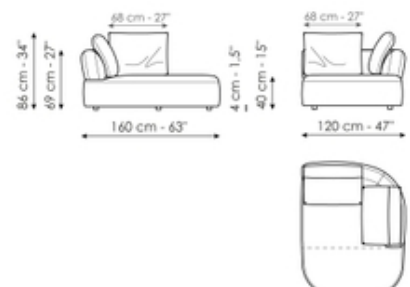

Chaise longue 120

Width: 120cm