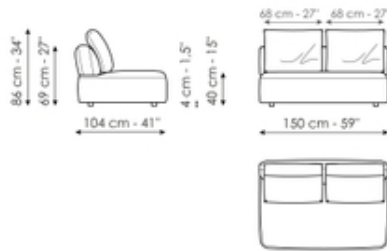

## End section sofa 180

Width: 180cm  
Depth: 104cm  
Height: 86cm

## End section sofa 150

Width: 150cm  
Depth: 104cm  
Height: 86cm

## Curved end section sofa 180

Width: 180cm  
Depth: 115cm  
Height: 86cm

## Center section 180

Width: 180cm  
Depth: 104cm  
Height: 86cm