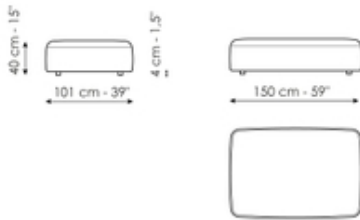

## Center section 150

Width: 150cm  
Depth: 104cm  
Height: 86cm

## Chaise longue 120

Width: 120cm

Depth: 115cm  
Height: 86cm

Depth: 160cm  
Height: 86cm

Depth: 160cm  
Height: 86cm

**Penisola**

Width: 150cm  
Depth: 104cm  
Height: 86cm

**Corner 104 x 104**

Width: 104cm  
Depth: 104cm  
Height: 86cm

**Curved corner 150 x 150**

Width: 150cm  
Depth: 150cm  
Height: 86cm

**Pouf 150 x 101**

Width: 150cm  
Depth: 101cm  
Height: 40cm

**Pouf 120 x 101**

Width: 120cm  
Depth: 101cm  
Height: 40cm

### Composition 4

Width: 472cm  
Depth: 183cm  
Height: 86cm