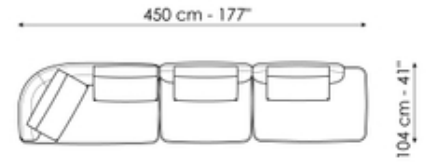

## Chaise longue 120

Width: 120cm

Depth: 115cm  
Height: 86cm

Depth: 160cm  
Height: 86cm

Depth: 160cm  
Height: 86cm

**Penisola**

Width: 150cm  
Depth: 104cm  
Height: 86cm

**Corner 104 x 104**

Width: 104cm  
Depth: 104cm  
Height: 86cm

**Curved corner 150 x 150**

Width: 150cm  
Depth: 150cm  
Height: 86cm

**Pouf 150 x 101**

Width: 150cm  
Depth: 101cm  
Height: 40cm

**Pouf 120 x 101**

Width: 120cm  
Depth: 101cm  
Height: 40cm

**Pouf 101 x 101**

Width: 101cm  
Depth: 101cm  
Height: 40cm

**Curved pouf 180 x 115**

Width: 180cm

**Composition 1**

Width: 450cm

**Composition 2**

Width: 420cm

Depth: 115cm  
Height: 40cm

Depth: 420cm  
Height: 86cm

Depth: 300cm  
Height: 86cm