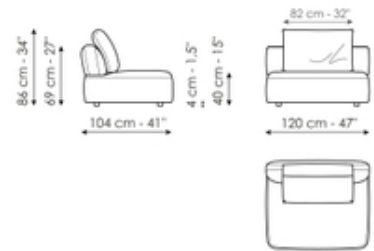

## End section sofa 150

Width: 150cm  
Depth: 104cm  
Height: 86cm

## Curved end section sofa 180

Width: 180cm  
Depth: 115cm  
Height: 86cm

## Center section 180

Width: 180cm  
Depth: 104cm  
Height: 86cm

## Center section 150

Width: 150cm  
Depth: 104cm  
Height: 86cm