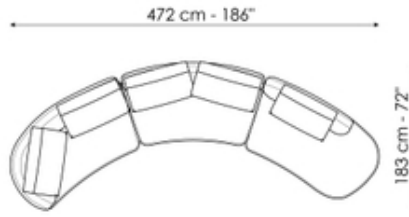

## Chaise longue 120

Width: 120cm

Depth: 115cm  
Height: 86cm

Depth: 160cm  
Height: 86cm

Depth: 160cm  
Height: 86cm

**Penisola**

Width: 150cm  
Depth: 104cm  
Height: 86cm

**Corner 104 x 104**

Width: 104cm  
Depth: 104cm  
Height: 86cm

**Curved corner 150 x 150**

Width: 150cm  
Depth: 150cm  
Height: 86cm

**Pouf 150 x 101**

Width: 150cm  
Depth: 101cm  
Height: 40cm

**Pouf 120 x 101**

Width: 120cm  
Depth: 101cm  
Height: 40cm

**Pouf 101 x 101**

Width: 101cm  
Depth: 101cm  
Height: 40cm

**Curved pouf 180 x 115**

Width: 180cm

**Composition 1**

Width: 450cm

**Composition 2**

Width: 420cm

Depth: 115cm  
Height: 40cm

Depth: 420cm  
Height: 86cm

Depth: 300cm  
Height: 86cm