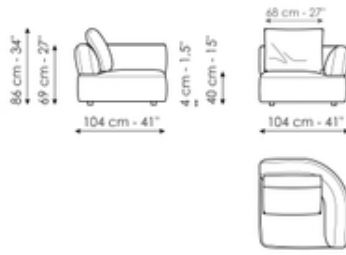

## Center section 150

Width: 150cm  
Depth: 104cm  
Height: 86cm

## Chaise longue 150

Width: 150cm

## Chaise longue 120

Width: 120cm

Depth: 115cm  
Height: 86cm

Depth: 160cm  
Height: 86cm

Depth: 160cm  
Height: 86cm

**Penisola**

Width: 150cm  
Depth: 104cm  
Height: 86cm

**Corner 104 x 104**

Width: 104cm  
Depth: 104cm  
Height: 86cm

**Curved corner 150 x 150**

Width: 150cm  
Depth: 150cm  
Height: 86cm

**Pouf 150 x 101**

Width: 150cm  
Depth: 101cm  
Height: 40cm

**Pouf 120 x 101**

Width: 120cm  
Depth: 101cm  
Height: 40cm