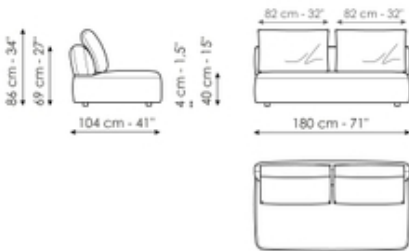

## End section sofa 180

Width: 180cm  
Depth: 104cm  
Height: 86cm

## End section sofa 150

Width: 150cm  
Depth: 104cm  
Height: 86cm

## Center section 180

Width: 180cm  
Depth: 104cm  
Height: 86cm

### Composition 5

Width: 450cm  
Depth: 104cm  
Height: 86cm