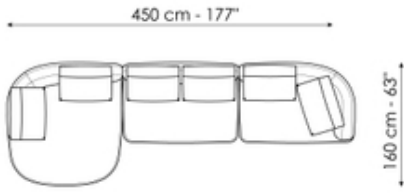

## Chaise longue 120

Width: 120cm

Depth: 115cm  
Height: 86cm

Depth: 160cm  
Height: 86cm

Depth: 160cm  
Height: 86cm

**Penisola**

Width: 150cm  
Depth: 104cm  
Height: 86cm

**Corner 104 x 104**

Width: 104cm  
Depth: 104cm  
Height: 86cm

**Curved corner 150 x 150**

Width: 150cm  
Depth: 150cm  
Height: 86cm

**Pouf 150 x 101**

Width: 150cm  
Depth: 101cm  
Height: 40cm

**Pouf 120 x 101**

Width: 120cm  
Depth: 101cm  
Height: 40cm

**Pouf 101 x 101**

Width: 101cm  
Depth: 101cm  
Height: 40cm

**Curved pouf 180 x 115**

Width: 180cm

**Composition 1**

Width: 450cm

**Composition 2**

Width: 420cm

Depth: 115cm  
Height: 40cm

Depth: 420cm  
Height: 86cm

Depth: 300cm  
Height: 86cm