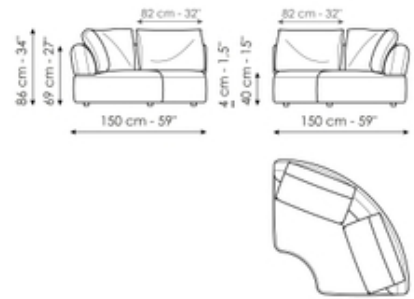

## Center section 180

Width: 180cm  
Depth: 104cm  
Height: 86cm

## Chaise longue 120

Width: 120cm

Depth: 115cm  
Height: 86cm

Depth: 160cm  
Height: 86cm

Depth: 160cm  
Height: 86cm

**Penisola**

Width: 150cm  
Depth: 104cm  
Height: 86cm

**Corner 104 x 104**

Width: 104cm  
Depth: 104cm  
Height: 86cm

**Curved corner 150 x 150**

Width: 150cm  
Depth: 150cm  
Height: 86cm

**Pouf 150 x 101**

Width: 150cm  
Depth: 101cm  
Height: 40cm

**Pouf 120 x 101**

Width: 120cm  
Depth: 101cm  
Height: 40cm

**Pouf 101 x 101**

Width: 101cm  
Depth: 101cm  
Height: 40cm

**Curved pouf 180 x 115**

Width: 180cm

**Composition 1**

Width: 450cm

**Composition 2**

Width: 420cm