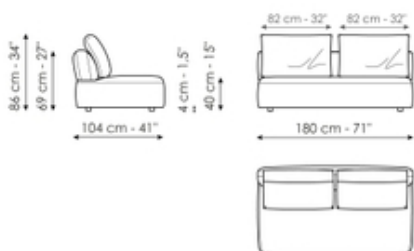

## Élément terminal 180

Longueur: 180cm  
Profondeur: 104cm  
Hauteur: 86cm

## Élément central 180

Longueur: 180cm  
Profondeur: 104cm  
Hauteur: 86cm

### Composition 4

Longueur: 472cm  
Profondeur: 183cm  
Hauteur: 86cm

### Composition 5

Longueur: 450cm  
Profondeur: 104cm  
Hauteur: 86cm