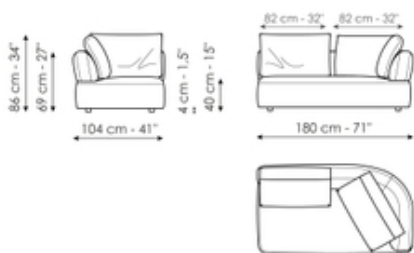

## Élément terminal 180

Longueur: 180cm  
Profondeur: 104cm  
Hauteur: 86cm

### Angle 104 x 104

Longueur: 104cm  
Profondeur: 104cm  
Hauteur: 86cm

### Composition 4

Longueur: 472cm  
Profondeur: 183cm  
Hauteur: 86cm

### Composition 5

Longueur: 450cm  
Profondeur: 104cm  
Hauteur: 86cm