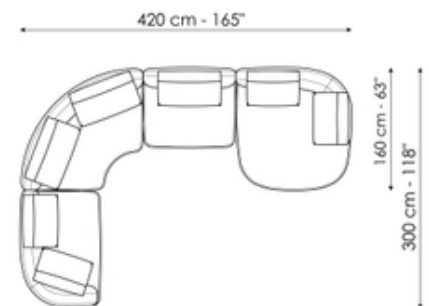

Pouf courbé 180 x 115

Longueur: 180cm

Composition 1

Longueur: 450cm

Composition 2

Longueur: 420cm