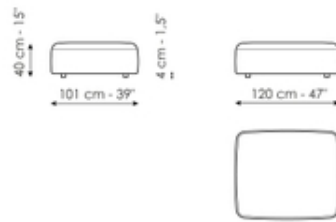

Pouf 150 x 101

Longueur: 150cm
Profondeur: 101cm
Hauteur: 40cm

Pouf 120 x 101

Longueur: 120cm
Profondeur: 101cm
Hauteur: 40cm

Pouf 101 x 101

Longueur: 101cm
Profondeur: 101cm
Hauteur: 40cm