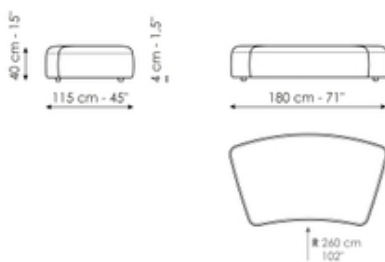

Pouf courbé 180 x 115

Longueur: 180cm

Composition 1

Longueur: 450cm

Composition 2

Longueur: 420cm