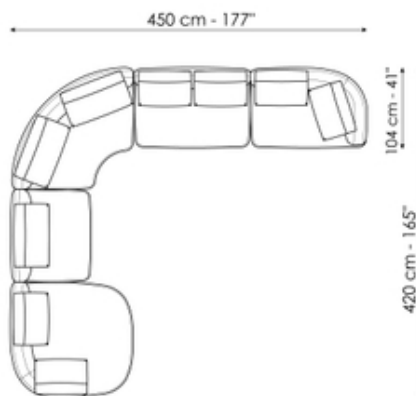

Pouf courbé 180 x 115

Longueur: 180cm

Composition 1

Longueur: 450cm

Composition 2

Longueur: 420cm