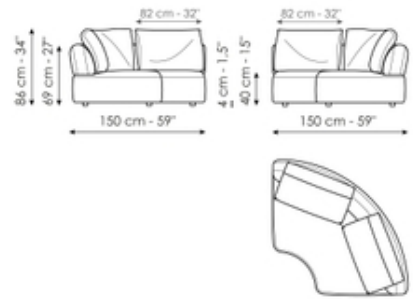

## Chaise longue 150

Longueur: 150cm

## Chaise longue 120

Longueur: 120cm

Profondeur: 115cm  
Hauteur: 86cm

Profondeur: 160cm  
Hauteur: 86cm

Profondeur: 160cm  
Hauteur: 86cm

### Penisola

Longueur: 150cm  
Profondeur: 104cm  
Hauteur: 86cm

### Angle 104 x 104

Longueur: 104cm  
Profondeur: 104cm  
Hauteur: 86cm