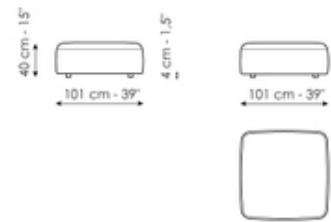

Pouf 150 x 101

Longueur: 150cm
Profondeur: 101cm
Hauteur: 40cm

Pouf 120 x 101

Longueur: 120cm
Profondeur: 101cm
Hauteur: 40cm

Pouf 101 x 101

Longueur: 101cm
Profondeur: 101cm
Hauteur: 40cm