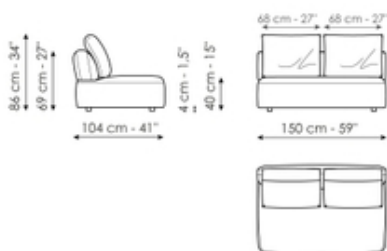

## Élément terminal 150

Longueur: 150cm  
Profondeur: 104cm  
Hauteur: 86cm

## Élément terminal courbé 180

Longueur: 180cm  
Profondeur: 115cm  
Hauteur: 86cm

## Élément central 180

Longueur: 180cm  
Profondeur: 104cm  
Hauteur: 86cm

### Composition 4

Longueur: 472cm  
Profondeur: 183cm  
Hauteur: 86cm