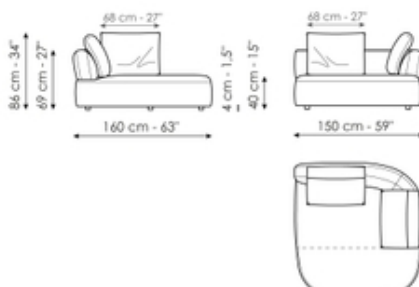

Chaise longue 150

Longueur: 150cm