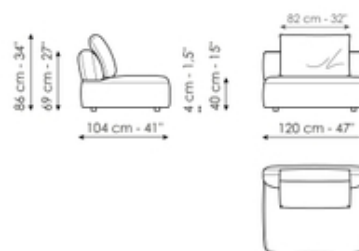

## Élément terminal courbé 180

Longueur: 180cm  
Profondeur: 115cm  
Hauteur: 86cm

## Élément central 180

Longueur: 180cm  
Profondeur: 104cm  
Hauteur: 86cm

## Élément central 150

Longueur: 150cm  
Profondeur: 104cm  
Hauteur: 86cm

### Composition 4

Longueur: 472cm  
Profondeur: 183cm  
Hauteur: 86cm