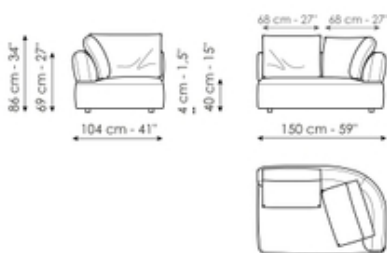

## Élément terminal 180

Longueur: 180cm  
Profondeur: 104cm  
Hauteur: 86cm

### Angle 104 x 104

Longueur: 104cm  
Profondeur: 104cm  
Hauteur: 86cm

### Composition 4

Longueur: 472cm  
Profondeur: 183cm  
Hauteur: 86cm

### Composition 5

Longueur: 450cm  
Profondeur: 104cm  
Hauteur: 86cm