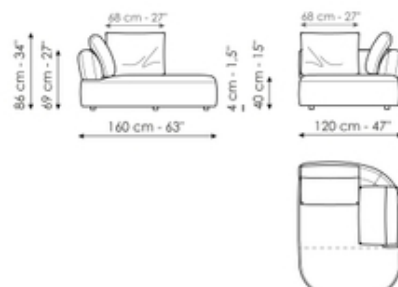

Chaise longue 120

Longueur: 120cm