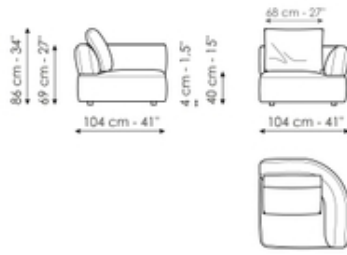

## Chaise longue 150

Longueur: 150cm

## Chaise longue 120

Longueur: 120cm

Profondeur: 115cm  
Hauteur: 86cm

Profondeur: 160cm  
Hauteur: 86cm

Profondeur: 160cm  
Hauteur: 86cm

### Penisola

Longueur: 150cm  
Profondeur: 104cm  
Hauteur: 86cm

### Angle 104 x 104

Longueur: 104cm  
Profondeur: 104cm  
Hauteur: 86cm