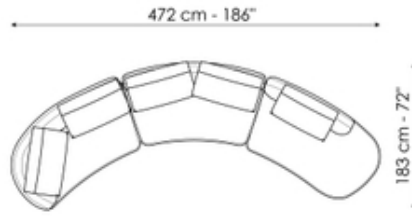

### Angle 104 x 104

Longueur: 104cm  
Profondeur: 104cm  
Hauteur: 86cm

### Pouf courbé 180 x 115

Longueur: 180cm

### Composition 1

Longueur: 450cm

### Composition 2

Longueur: 420cm

Profondeur: 115cm  
Hauteur: 40cm

Profondeur: 420cm  
Hauteur: 86cm

Profondeur: 300cm  
Hauteur: 86cm