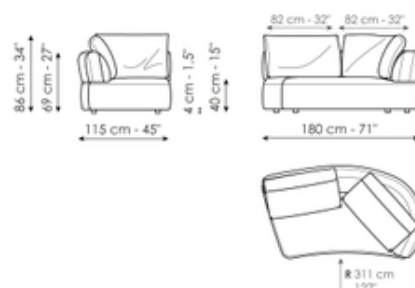

Élément terminal courbé 180

Longueur: 180cm
Profondeur: 115cm
Hauteur: 86cm