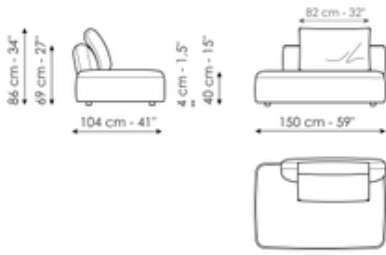

## Chaise longue 150

Longueur: 150cm

## Chaise longue 120

Longueur: 120cm

Profondeur: 115cm  
Hauteur: 86cm

Profondeur: 160cm  
Hauteur: 86cm

Profondeur: 160cm  
Hauteur: 86cm

### Penisola

Longueur: 150cm  
Profondeur: 104cm  
Hauteur: 86cm

### Angle 104 x 104

Longueur: 104cm  
Profondeur: 104cm  
Hauteur: 86cm