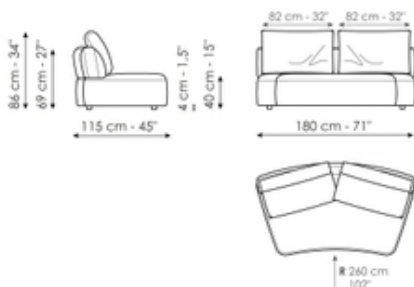

Élément central courbé 180

Longueur: 180cm