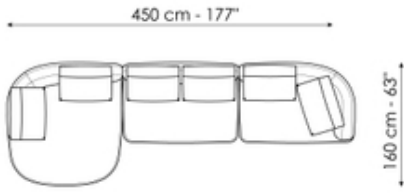

Profondeur: 115cm
Hauteur: 40cm

Profondeur: 420cm
Hauteur: 86cm