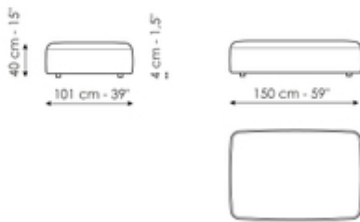

Pouf 150 x 101

Longueur: 150cm
Profondeur: 101cm
Hauteur: 40cm

Pouf 120 x 101

Longueur: 120cm
Profondeur: 101cm
Hauteur: 40cm

Pouf 101 x 101

Longueur: 101cm
Profondeur: 101cm
Hauteur: 40cm