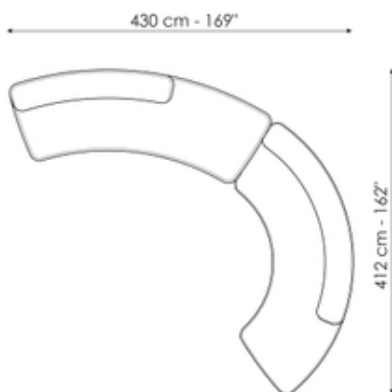

Pouf

Width: 100cm

Composition 1

Width: 430cm