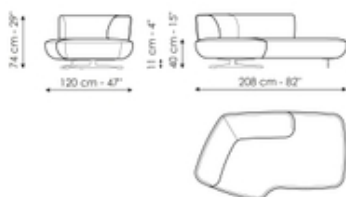

## Semicircular 345

Width: 345cm  
Depth: 144cm  
Height: 74cm

## Semicircular 282

Width: 282cm  
Depth: 127cm  
Height: 74cm

## Semi-arched 332

Width: 332cm  
Depth: 130cm  
Height: 74cm

## Semi-arched 238

Width: 238cm  
Depth: 112cm  
Height: 74cm