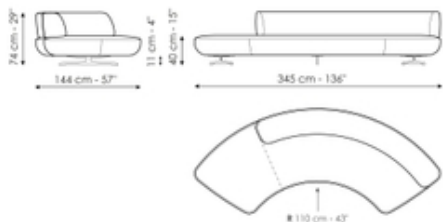

Data sheet

Semicircular 345

Width: 345cm
Depth: 144cm
Height: 74cm