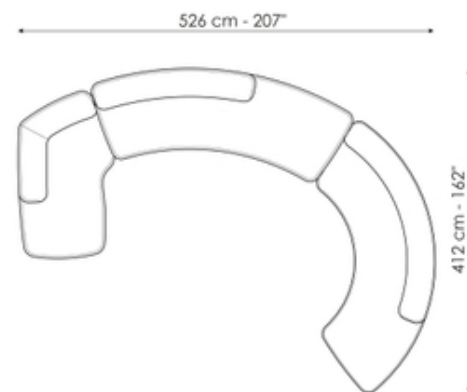

Composition 2

Width: 526cm