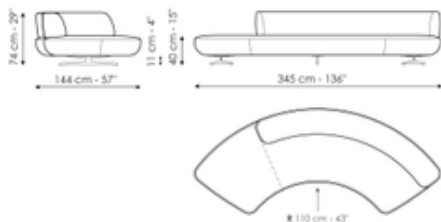

Fiche de données

Semi-circulaire 345

Longueur: 345cm
Profondeur: 144cm
Hauteur: 74cm

Semi-circulaire 282

Longueur: 282cm
Profondeur: 127cm
Hauteur: 74cm

Semi-arqué 332

Longueur: 332cm
Profondeur: 130cm
Hauteur: 74cm

Semi-arqué 238

Longueur: 238cm
Profondeur: 112cm
Hauteur: 74cm

Chaise longue

Longueur: 208cm
Profondeur: 120cm
Hauteur: 74cm

Penisola courbée

Longueur: 204cm
Profondeur: 102cm
Hauteur: 74cm

Pouf

Longueur: 100cm

Composition 1

Longueur: 430cm

Composition 2

Longueur: 526cm

Profondeur: 100cm
Hauteur: 40cm

Profondeur: 412cm
Hauteur: 74cm

Profondeur: 412cm
Hauteur: 74cm

Composition 3

Longueur: 497cm
Profondeur: 166cm
Hauteur: 74cm

Composition 4

Longueur: 334cm
Profondeur: 227cm
Hauteur: 74cm

Composition 5

Longueur: 427cm
Profondeur: 233cm
Hauteur: 74cm

Composition 6

Longueur: 401cm
Profondeur: 256cm
Hauteur: 74cm