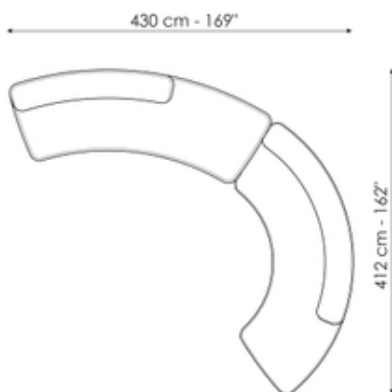

Fiche de données

Semi-circulaire 345

Longueur: 345cm
Profondeur: 144cm
Hauteur: 74cm

Semi-circulaire 282

Longueur: 282cm
Profondeur: 127cm
Hauteur: 74cm

Semi-arqué 332

Longueur: 332cm
Profondeur: 130cm
Hauteur: 74cm

Semi-arqué 238

Longueur: 238cm
Profondeur: 112cm
Hauteur: 74cm

Chaise longue

Longueur: 208cm
Profondeur: 120cm
Hauteur: 74cm

Penisola courbée

Longueur: 204cm
Profondeur: 102cm
Hauteur: 74cm

Pouf

Longueur: 100cm

Composition 1

Longueur: 430cm

Composition 2

Longueur: 526cm

Profondeur: 100cm
Hauteur: 40cm

Profondeur: 412cm
Hauteur: 74cm

Profondeur: 412cm
Hauteur: 74cm

Composition 3

Longueur: 497cm
Profondeur: 166cm
Hauteur: 74cm

Composition 4

Longueur: 334cm
Profondeur: 227cm
Hauteur: 74cm

Composition 5

Longueur: 427cm
Profondeur: 233cm
Hauteur: 74cm

Composition 6

Longueur: 401cm
Profondeur: 256cm
Hauteur: 74cm