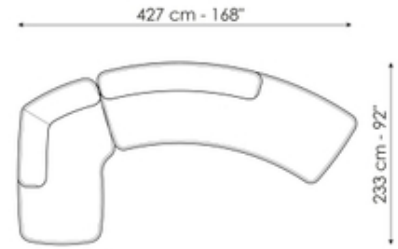

Fiche de données

Semi-circulaire 345

Longueur: 345cm
Profondeur: 144cm
Hauteur: 74cm

Semi-circulaire 282

Longueur: 282cm
Profondeur: 127cm
Hauteur: 74cm

Semi-arqué 332

Longueur: 332cm
Profondeur: 130cm
Hauteur: 74cm

Semi-arqué 238

Longueur: 238cm
Profondeur: 112cm
Hauteur: 74cm

Chaise longue

Longueur: 208cm
Profondeur: 120cm
Hauteur: 74cm

Penisola courbée

Longueur: 204cm
Profondeur: 102cm
Hauteur: 74cm

Pouf

Longueur: 100cm

Composition 1

Longueur: 430cm

Composition 2

Longueur: 526cm

Profondeur: 100cm
Hauteur: 40cm

Profondeur: 412cm
Hauteur: 74cm

Profondeur: 412cm
Hauteur: 74cm

Composition 3

Longueur: 497cm
Profondeur: 166cm
Hauteur: 74cm

Composition 4

Longueur: 334cm
Profondeur: 227cm
Hauteur: 74cm

Composition 5

Longueur: 427cm
Profondeur: 233cm
Hauteur: 74cm

Composition 6

Longueur: 401cm
Profondeur: 256cm
Hauteur: 74cm