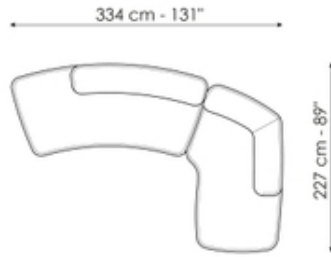

Fiche de données

Semi-circulaire 345

Longueur: 345cm
Profondeur: 144cm
Hauteur: 74cm

Semi-circulaire 282

Longueur: 282cm
Profondeur: 127cm
Hauteur: 74cm

Semi-arqué 332

Longueur: 332cm
Profondeur: 130cm
Hauteur: 74cm

Semi-arqué 238

Longueur: 238cm
Profondeur: 112cm
Hauteur: 74cm

Chaise longue

Longueur: 208cm
Profondeur: 120cm
Hauteur: 74cm

Penisola courbée

Longueur: 204cm
Profondeur: 102cm
Hauteur: 74cm

Pouf

Longueur: 100cm

Composition 1

Longueur: 430cm

Composition 2

Longueur: 526cm

Profondeur: 100cm
Hauteur: 40cm

Profondeur: 412cm
Hauteur: 74cm

Profondeur: 412cm
Hauteur: 74cm

Composition 3

Longueur: 497cm
Profondeur: 166cm
Hauteur: 74cm

Composition 4

Longueur: 334cm
Profondeur: 227cm
Hauteur: 74cm

Composition 5

Longueur: 427cm
Profondeur: 233cm
Hauteur: 74cm

Composition 6

Longueur: 401cm
Profondeur: 256cm
Hauteur: 74cm