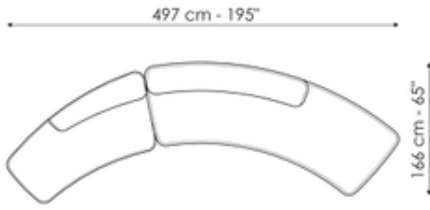

Fiche de données

Semi-circulaire 345

Longueur: 345cm
Profondeur: 144cm
Hauteur: 74cm

Semi-circulaire 282

Longueur: 282cm
Profondeur: 127cm
Hauteur: 74cm

Semi-arqué 332

Longueur: 332cm
Profondeur: 130cm
Hauteur: 74cm

Semi-arqué 238

Longueur: 238cm
Profondeur: 112cm
Hauteur: 74cm

Chaise longue

Longueur: 208cm
Profondeur: 120cm
Hauteur: 74cm

Penisola courbée

Longueur: 204cm
Profondeur: 102cm
Hauteur: 74cm

Pouf

Longueur: 100cm

Composition 1

Longueur: 430cm

Composition 2

Longueur: 526cm

Profondeur: 100cm
Hauteur: 40cm

Profondeur: 412cm
Hauteur: 74cm

Profondeur: 412cm
Hauteur: 74cm

Composition 3

Longueur: 497cm
Profondeur: 166cm
Hauteur: 74cm

Composition 4

Longueur: 334cm
Profondeur: 227cm
Hauteur: 74cm

Composition 5

Longueur: 427cm
Profondeur: 233cm
Hauteur: 74cm

Composition 6

Longueur: 401cm
Profondeur: 256cm
Hauteur: 74cm