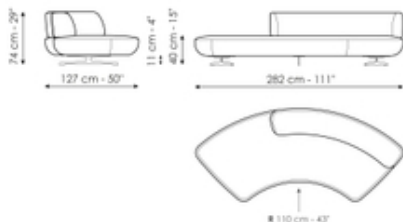

Fiche de données

Semi-circulaire 345

Longueur: 345cm
Profondeur: 144cm
Hauteur: 74cm

Semi-circulaire 282

Longueur: 282cm
Profondeur: 127cm
Hauteur: 74cm

Semi-arqué 332

Longueur: 332cm
Profondeur: 130cm
Hauteur: 74cm

Semi-arqué 238

Longueur: 238cm
Profondeur: 112cm
Hauteur: 74cm

Chaise longue

Longueur: 208cm
Profondeur: 120cm
Hauteur: 74cm

Penisola courbée

Longueur: 204cm
Profondeur: 102cm
Hauteur: 74cm

Pouf

Longueur: 100cm

Composition 1

Longueur: 430cm

Composition 2

Longueur: 526cm

Profondeur: 100cm
Hauteur: 40cm

Profondeur: 412cm
Hauteur: 74cm

Profondeur: 412cm
Hauteur: 74cm

Composition 3

Longueur: 497cm
Profondeur: 166cm
Hauteur: 74cm

Composition 4

Longueur: 334cm
Profondeur: 227cm
Hauteur: 74cm

Composition 5

Longueur: 427cm
Profondeur: 233cm
Hauteur: 74cm

Composition 6

Longueur: 401cm
Profondeur: 256cm
Hauteur: 74cm