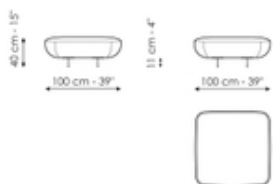

Fiche de données

Semi-circulaire 345

Longueur: 345cm
Profondeur: 144cm
Hauteur: 74cm

Semi-circulaire 282

Longueur: 282cm
Profondeur: 127cm
Hauteur: 74cm

Semi-arqué 332

Longueur: 332cm
Profondeur: 130cm
Hauteur: 74cm

Semi-arqué 238

Longueur: 238cm
Profondeur: 112cm
Hauteur: 74cm

Chaise longue

Longueur: 208cm
Profondeur: 120cm
Hauteur: 74cm

Penisola courbée

Longueur: 204cm
Profondeur: 102cm
Hauteur: 74cm

Pouf

Longueur: 100cm

Composition 1

Longueur: 430cm

Composition 2

Longueur: 526cm

Profondeur: 100cm
Hauteur: 40cm

Profondeur: 412cm
Hauteur: 74cm

Profondeur: 412cm
Hauteur: 74cm

Composition 3

Longueur: 497cm
Profondeur: 166cm
Hauteur: 74cm

Composition 4

Longueur: 334cm
Profondeur: 227cm
Hauteur: 74cm

Composition 5

Longueur: 427cm
Profondeur: 233cm
Hauteur: 74cm

Composition 6

Longueur: 401cm
Profondeur: 256cm
Hauteur: 74cm