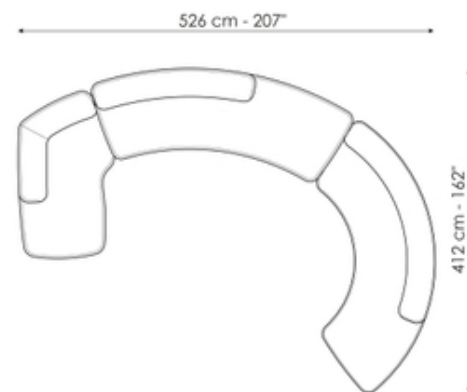

Fiche de données

Semi-circulaire 345

Longueur: 345cm
Profondeur: 144cm
Hauteur: 74cm

Semi-circulaire 282

Longueur: 282cm
Profondeur: 127cm
Hauteur: 74cm

Semi-arqué 332

Longueur: 332cm
Profondeur: 130cm
Hauteur: 74cm

Semi-arqué 238

Longueur: 238cm
Profondeur: 112cm
Hauteur: 74cm

Chaise longue

Longueur: 208cm
Profondeur: 120cm
Hauteur: 74cm

Penisola courbée

Longueur: 204cm
Profondeur: 102cm
Hauteur: 74cm

Pouf

Longueur: 100cm

Composition 1

Longueur: 430cm

Composition 2

Longueur: 526cm

Profondeur: 100cm
Hauteur: 40cm

Profondeur: 412cm
Hauteur: 74cm

Profondeur: 412cm
Hauteur: 74cm

Composition 3

Longueur: 497cm
Profondeur: 166cm
Hauteur: 74cm

Composition 4

Longueur: 334cm
Profondeur: 227cm
Hauteur: 74cm

Composition 5

Longueur: 427cm
Profondeur: 233cm
Hauteur: 74cm

Composition 6

Longueur: 401cm
Profondeur: 256cm
Hauteur: 74cm