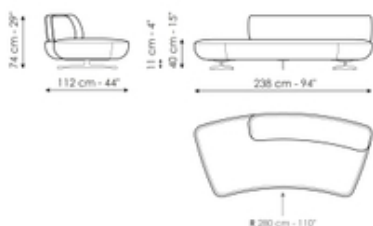

Fiche de données

Semi-circulaire 345

Longueur: 345cm
Profondeur: 144cm
Hauteur: 74cm

Semi-circulaire 282

Longueur: 282cm
Profondeur: 127cm
Hauteur: 74cm

Semi-arqué 332

Longueur: 332cm
Profondeur: 130cm
Hauteur: 74cm

Semi-arqué 238

Longueur: 238cm
Profondeur: 112cm
Hauteur: 74cm

Chaise longue

Longueur: 208cm
Profondeur: 120cm
Hauteur: 74cm

Penisola courbée

Longueur: 204cm
Profondeur: 102cm
Hauteur: 74cm

Pouf

Longueur: 100cm

Composition 1

Longueur: 430cm

Composition 2

Longueur: 526cm

Profondeur: 100cm
Hauteur: 40cm

Profondeur: 412cm
Hauteur: 74cm

Profondeur: 412cm
Hauteur: 74cm

Composition 3

Longueur: 497cm
Profondeur: 166cm
Hauteur: 74cm

Composition 4

Longueur: 334cm
Profondeur: 227cm
Hauteur: 74cm

Composition 5

Longueur: 427cm
Profondeur: 233cm
Hauteur: 74cm

Composition 6

Longueur: 401cm
Profondeur: 256cm
Hauteur: 74cm