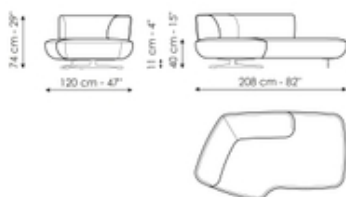

Fiche de données

Semi-circulaire 345

Longueur: 345cm
Profondeur: 144cm
Hauteur: 74cm

Semi-circulaire 282

Longueur: 282cm
Profondeur: 127cm
Hauteur: 74cm

Semi-arqué 332

Longueur: 332cm
Profondeur: 130cm
Hauteur: 74cm

Semi-arqué 238

Longueur: 238cm
Profondeur: 112cm
Hauteur: 74cm

Chaise longue

Longueur: 208cm
Profondeur: 120cm
Hauteur: 74cm

Penisola courbée

Longueur: 204cm
Profondeur: 102cm
Hauteur: 74cm

Pouf

Longueur: 100cm

Composition 1

Longueur: 430cm

Composition 2

Longueur: 526cm

Profondeur: 100cm
Hauteur: 40cm

Profondeur: 412cm
Hauteur: 74cm

Profondeur: 412cm
Hauteur: 74cm

Composition 3

Longueur: 497cm
Profondeur: 166cm
Hauteur: 74cm

Composition 4

Longueur: 334cm
Profondeur: 227cm
Hauteur: 74cm

Composition 5

Longueur: 427cm
Profondeur: 233cm
Hauteur: 74cm

Composition 6

Longueur: 401cm
Profondeur: 256cm
Hauteur: 74cm