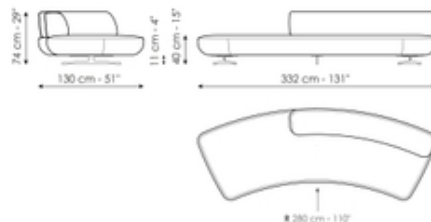

Fiche de données

Semi-circulaire 345

Longueur: 345cm
Profondeur: 144cm
Hauteur: 74cm

Semi-circulaire 282

Longueur: 282cm
Profondeur: 127cm
Hauteur: 74cm

Semi-arqué 332

Longueur: 332cm
Profondeur: 130cm
Hauteur: 74cm

Semi-arqué 238

Longueur: 238cm
Profondeur: 112cm
Hauteur: 74cm

Chaise longue

Longueur: 208cm
Profondeur: 120cm
Hauteur: 74cm

Penisola courbée

Longueur: 204cm
Profondeur: 102cm
Hauteur: 74cm

Pouf

Longueur: 100cm

Composition 1

Longueur: 430cm

Composition 2

Longueur: 526cm

Profondeur: 100cm
Hauteur: 40cm

Profondeur: 412cm
Hauteur: 74cm

Profondeur: 412cm
Hauteur: 74cm

Composition 3

Longueur: 497cm
Profondeur: 166cm
Hauteur: 74cm

Composition 4

Longueur: 334cm
Profondeur: 227cm
Hauteur: 74cm

Composition 5

Longueur: 427cm
Profondeur: 233cm
Hauteur: 74cm

Composition 6

Longueur: 401cm
Profondeur: 256cm
Hauteur: 74cm