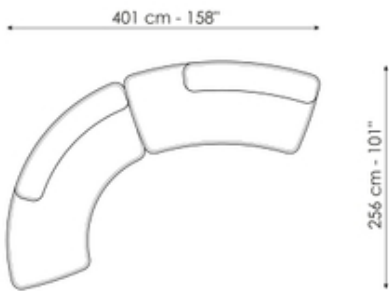

Fiche de données

Semi-circulaire 345

Longueur: 345cm
Profondeur: 144cm
Hauteur: 74cm

Semi-circulaire 282

Longueur: 282cm
Profondeur: 127cm
Hauteur: 74cm

Semi-arqué 332

Longueur: 332cm
Profondeur: 130cm
Hauteur: 74cm

Semi-arqué 238

Longueur: 238cm
Profondeur: 112cm
Hauteur: 74cm

Chaise longue

Longueur: 208cm
Profondeur: 120cm
Hauteur: 74cm

Penisola courbée

Longueur: 204cm
Profondeur: 102cm
Hauteur: 74cm

Pouf

Longueur: 100cm

Composition 1

Longueur: 430cm

Composition 2

Longueur: 526cm

Profondeur: 100cm
Hauteur: 40cm

Profondeur: 412cm
Hauteur: 74cm

Profondeur: 412cm
Hauteur: 74cm

Composition 3

Longueur: 497cm
Profondeur: 166cm
Hauteur: 74cm

Composition 4

Longueur: 334cm
Profondeur: 227cm
Hauteur: 74cm

Composition 5

Longueur: 427cm
Profondeur: 233cm
Hauteur: 74cm

Composition 6

Longueur: 401cm
Profondeur: 256cm
Hauteur: 74cm