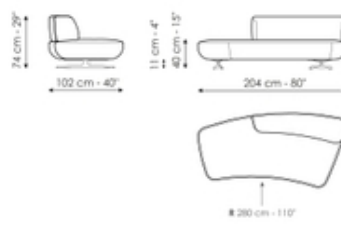

Fiche de données

Semi-circulaire 345

Longueur: 345cm
Profondeur: 144cm
Hauteur: 74cm

Semi-circulaire 282

Longueur: 282cm
Profondeur: 127cm
Hauteur: 74cm

Semi-arqué 332

Longueur: 332cm
Profondeur: 130cm
Hauteur: 74cm

Semi-arqué 238

Longueur: 238cm
Profondeur: 112cm
Hauteur: 74cm

Chaise longue

Longueur: 208cm
Profondeur: 120cm
Hauteur: 74cm

Penisola courbée

Longueur: 204cm
Profondeur: 102cm
Hauteur: 74cm

Pouf

Longueur: 100cm

Composition 1

Longueur: 430cm

Composition 2

Longueur: 526cm

Profondeur: 100cm
Hauteur: 40cm

Profondeur: 412cm
Hauteur: 74cm

Profondeur: 412cm
Hauteur: 74cm

Composition 3

Longueur: 497cm
Profondeur: 166cm
Hauteur: 74cm

Composition 4

Longueur: 334cm
Profondeur: 227cm
Hauteur: 74cm

Composition 5

Longueur: 427cm
Profondeur: 233cm
Hauteur: 74cm

Composition 6

Longueur: 401cm
Profondeur: 256cm
Hauteur: 74cm