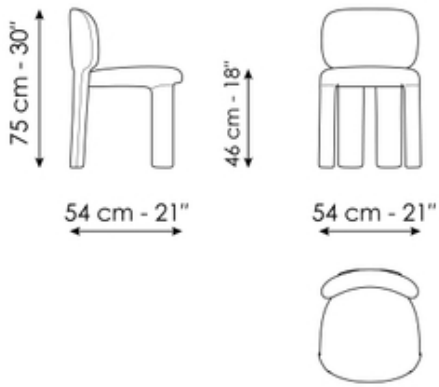

BONALDO

Teia

Designer: Gino Carollo

Teia stems from an idea of absolute essentiality: a few unexpected and original details make the chair immediately recognisable. The strength of the design lies in the rear view, where the legs extend as a natural continuation of the backrest, an element that breaks the regularity of the design and gives the form a dynamic and almost organic quality.

Fiche de données

Teia

Longueur: 54cm

Profondeur: 54cm

Hauteur: 75cm

Finishes

Les matériaux, tissus, cuirs, couleurs et finitions sont approximatifs et peuvent légèrement différer de la réalité. Vous pouvez retrouver la collection complète des tissus et cuirs Bonaldo sur le site <https://bonaldo.biz>