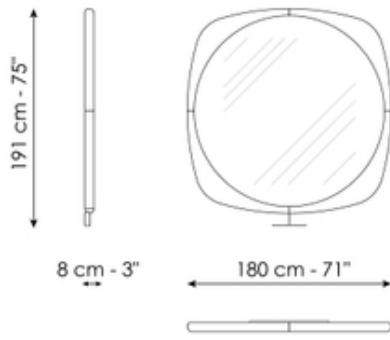

Fiche de données

Mistral

Longueur: 180cm

Profondeur: 8cm

Hauteur: 191cm

Finishes

Cadre

Polyuréthane à haute densité
Plomb opaque