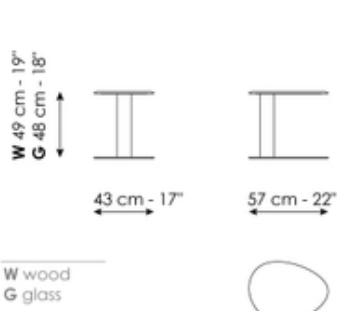

The metal base, offered in a wide range of finishes, completes the design with a clean, essential line that highlights the relationship between material, form and lightness.

Fiche de données

Sasso high

Longueur: 57cm
Profondeur: 43cm
Hauteur: 49cm

Sasso medium

Longueur: 90cm
Profondeur: 90cm
Hauteur: 39cm

Sasso low

Longueur: 180cm
Profondeur: 100cm
Hauteur: 33cm

Finishes

Plateau

Céramique opaque
Augusta

Céramique opaque
Alaska White